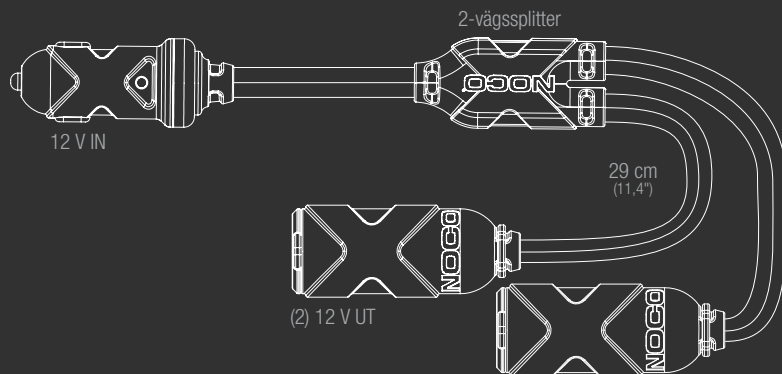

DUBBEL 12 V UT.

Driv och ladda enheter som däckpumpar, dammsugare, växelriktare, mobiltelefoner, surfplattor, bärbara datorer och mycket mer.

DESIGN MED LÅG PROFIL.

GC020 är avsedd för trånga utrymmen som kan uppstå i en fullpackad bil tack vare sin lågprofil-design.

LED-INDIKATOR

12 V
IN

12 V
UT

FÖRPACKNINGENS INNEHÅLL

TEKNISKA DATA

LEDNINGSTORLEK:	16 AWG
IN:	Adapter för 12-volts hankontakt
SÄKRING:	(2) 12-volts honkontaktadapterar
KABELLÄNGD:	29 cm (11,4")
VIKT:	0,12 kg (0,26 lbs)
VOLYM:	<p>Detaljhandelsförpackning: Mått: 18 x 6,1 x 7,1 cm Vikt: 0,16 kg UPC: 0-46221-13087-4</p> <p>Huvudkartong: Mått: 41,9 x 38,9 x 26 cm Vikt: 7,82 kg Kvantitet: 36 UCC: 10046221130871</p> <p>Innerförpackning: Mått: 18,5 x 6,1 x 7,6 cm Vikt: 0,20 kg</p> <p>Antal per pall: 1 080 Enheter</p>